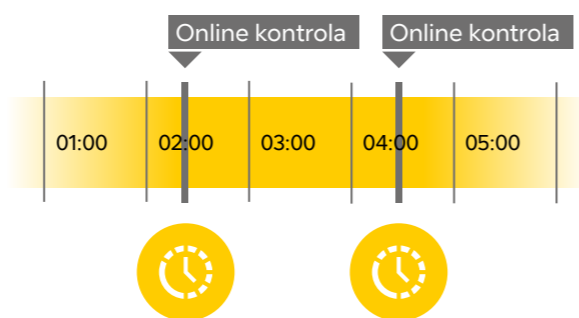

Služba dokáže odhalit:

Pohyb cizích osob

Nefunkčnost / znečištění kamery

Jiné situace, které život přináší

+ 9 Kč za kontrolu / 1-4 kamery

Videotíseň

Kontrola situace na základě stisknutí tísňového tlačítka

Jak probíhá kontrola pomocí kamer?

- Po stisknutí tísňového tlačítka kontroluje operátor aktuální situaci v objektu.
- Následuje kontrola videozáznamu pro ověření, zda nedošlo k přepadení.
- Po kontrole záznamu operátor dál kontroluje situaci až do odchodu podezřelé osoby.
- Při mimořádné události operátor informuje Policii ČR a vysílá zásahovou jednotku.