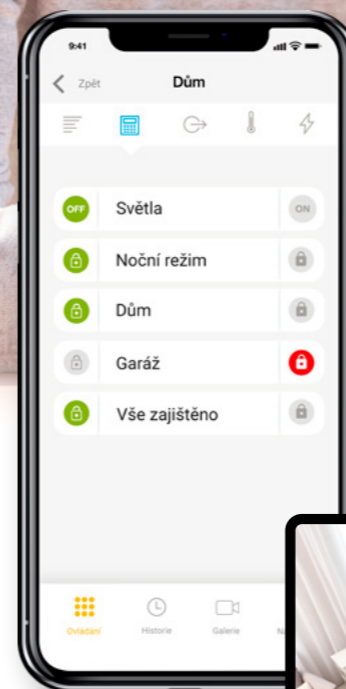

Systém využívá logiku semaforu:

ODJIŠTĚNO

ZAJIŠTĚNO

Klávesnice

Aplikace MyJABLOTRON

Dálkový ovladač

RFID karta / přívěšek

## Způsoby instalace

JABLOTRON 100+ je možné instalovat několika způsoby. V dokončených a zařízených objektech se provádí bezdrátová montáž, která je šetrná k interiéru a nevyžaduje stavební úpravy.

U novostaveb a rekonstruovaných objektů se montáž většinou provádí kombinací drátové a bezdrátové instalace.

## Aplikace MyJABLOTRON

Je určena pro chytré telefony (iOS nebo Android), umožňuje ovládat a kontrolovat alarm odkudkoliv. Díky push notifikacím, e-mailům nebo SMS okamžitě víte o každém poplachu. V aplikaci si můžete zobrazit aktuální informace, historii událostí i poplachové fotografie.

Stahujte:

Ovládání alarmu na dálku

Okamžité upozornění na události

Důležité informace kdykoliv k dispozici

Ovládání zařízení