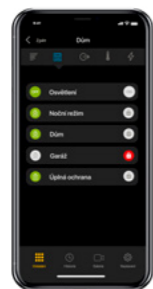

## Možnosti ovládání

JABLOTRON 100+ nabízí několik možností ovládání, které lze kombinovat podle preferencí jednotlivých uživatelů. Všechny způsoby jsou **intuitivní**, takže si jejich používání všichni rychle osvojí.

Systém využívá logiku semaforu:

ODJIŠTĚNO

ZAJIŠTĚNO

Klávesnice

Aplikace MyJABLOTRON

Dálkový ovladač

RFID karta / přívěšek