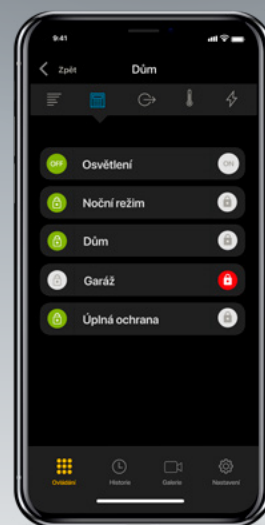

Komplexní řešení pro zabezpečení a komfort

JABLOTRON 100⁺ je profesionální zabezpečovací systém, který kompletně ochrání váš byt, dům nebo firmu a zároveň vám usnadní život díky možnostem automatizace.

ALARM

AUTOMATIZACE

BEZPEČNOSTNÍ
SLUŽBY