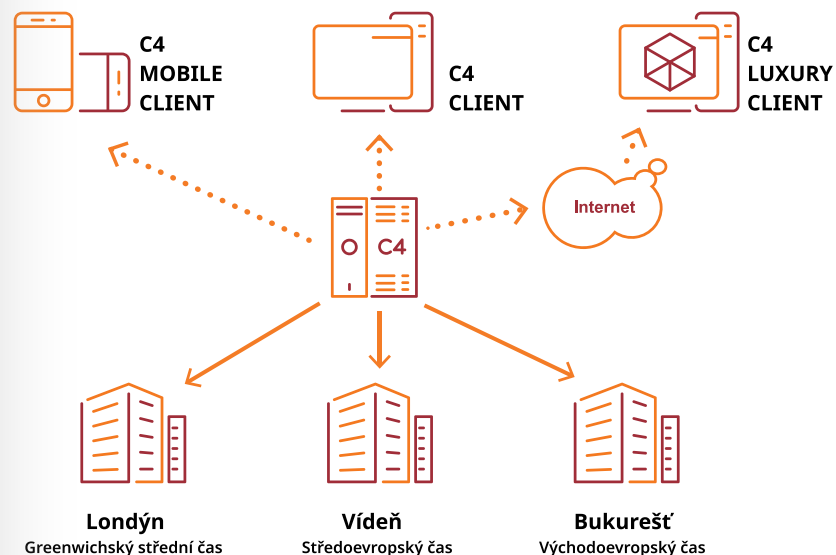

C4 Integrační bezpečnostní systém

Systém C4 je unikátní softwarové řešení pro komplexní správu bezpečnosti budov. Integruje technologie z oblasti fyzické bezpečnosti od různých výrobců do jednoho komplexního řešení. Propojuje přístupový, zabezpečovací, kamerový, požární či parkovací systém a poskytuje kompletní servis obsluhy budov. Díky C4 dokážete aktivně ovládat a intuitivně spravovat z jednoho místa a v reálném čase velké množství zařízení.

Systém C4 se jednoduše přizpůsobuje specifickým požadavkům, ať už jde o kombinaci více značek od různých výrobců nebo o jednoduchou integraci jakéhokoliv systému. Toto otevřené a nezávislé softwarové řešení usnadňuje život a každý den zvyšuje pocit bezpečí tisícům uživatelů na celém světě.

PROČ JE SYSTÉM C4 UNIKÁTNÍ?

- ◇ JEDNODUCHÁ INSTALACE
- ◇ INTEGRACE NOVÝCH I EXISTUJÍCÍCH ZAŘÍZENÍ
- ◇ JEDNODUCHÉ OVLÁDÁNÍ A MANAGEMENT
- ◇ MOŽNOST ROZŠÍŘENÍ APLIKACE
- ◇ INTUITIVNÍ SPRÁVA
- ◇ ŘEŠENÍ PRO MALÉ INSTALACE I VELKÉ PROJEKTY
- ◇ NEOMEZENÝ POČET PŘIPOJENÝCH ZAŘÍZENÍ
- ◇ OVLÁDÁNÍ PŘES MOBILNÍ APLIKACI
- ◇ MAXIMÁLNÍ BEZPEČNOST DAT
- ◇ PODPORA VE VÍCE ČASOVÝCH ZÓNÁCH
- ◇ MOŽNOST ŠIFROVÁNÍ
- ◇ SJEDNOCENÍ UŽIVATELSKÝCH ÚČTŮ
- ◇ VYSOKÁ DOSTUPNOST A ROBUSTNOST

ZÁKLADNÍ ARCHITEKTURA

KDO POUŽÍVÁ SYSTÉM C4?

ADMINISTRATIVNÍ BUDOVY
Jednotná správa osob, prostor a zařízení.

PRŮMYSLOVÉ PARKY
Rychlé vyhodnocení krizové situace s doporučeným řešením.

OBCHODNÍ ŘETĚZCE
Efektivní řešení reklamací a monitorování pokladen.