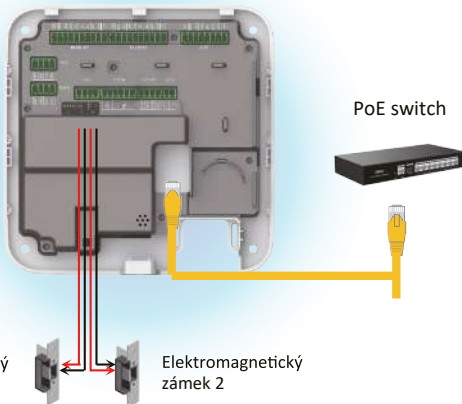

### Snadná konfigurace

- Snadná správa přes webové rozhraní, která eliminuje nutnost konfigurace další platformy.
- Nabízí správu uživatelů, správu zařízení pro řízení přístupu a propojení alarmů.
- Monitorování stavu řízení přístupu v reálném čase, zasílání notifikací o událostech a dálkové ovládání dveří.

### Jednoduchá instalace

- Webový kontrolér je napájen pomocí PoE a napájí zámky i čtečky, což výrazně snižuje náklady na kabeláž.
- SI může použít Smart PSS Lite pro vzdálenou konfiguraci přístupového systému.
- Intuitivní grafické rozhraní vás provede celou instalací a na konci zobrazí hardwarové schéma zapojení pro usnadnění práce montážního technika.