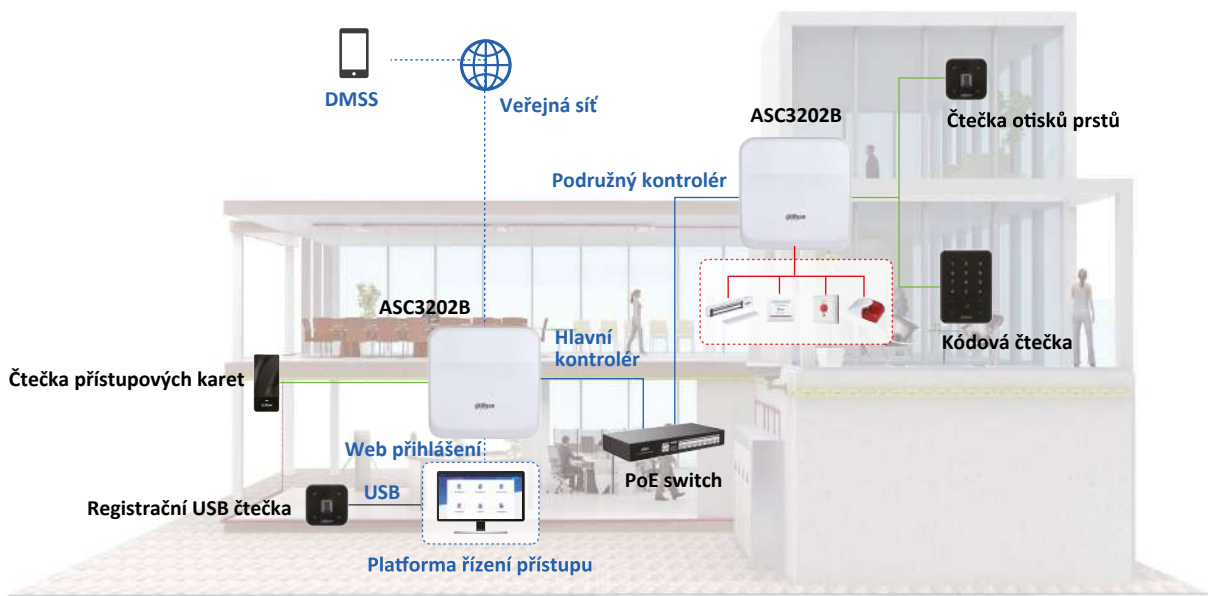

### Snadná konfigurace

- Snadná správa přes webové rozhraní, která eliminuje nutnost konfigurace další platformy.
- Nabízí správu uživatelů, správu zařízení pro řízení přístupu a propojení alarmů.
- Monitorování stavu řízení přístupu v reálném čase, zasílání notifikací o událostech a dálkové ovládání dveří.

### Jednoduchá instalace

- Webový kontrolér je napájen pomocí PoE a napájí zámky i čtečky, což výrazně snižuje náklady na kabeláž.
- SI může použít Smart PSS Lite pro vzdálenou konfiguraci přístupového systému.
- Intuitivní grafické rozhraní vás provede celou instalací a na konci zobrazí hardwarové schéma zapojení pro usnadnění práce montážního technika.

### Vzdálená správa

- Podporuje dálkové ovládání až 40-ti dveří.
- Zasílání alarmových notifikací v reálném čase.
- Podporuje vyhledávání všech záznamů o otevření dveří zařízení.

### Připojení přístupového systému přes webové rozhraní (až 40 dveří)