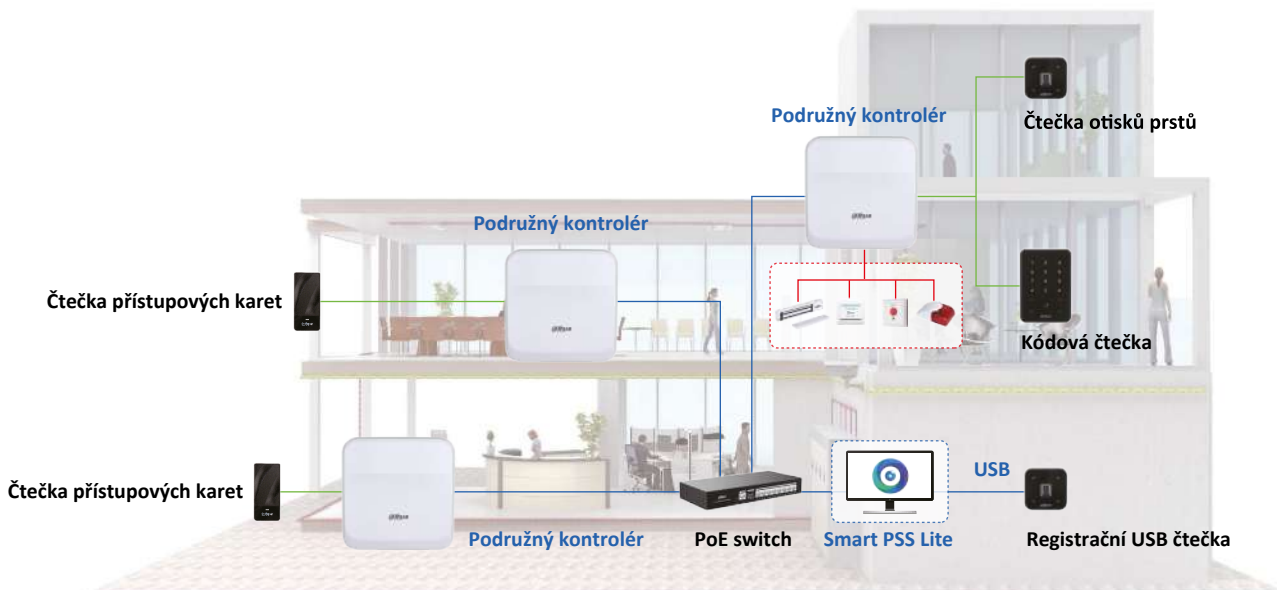

### Jednoduchá instalace

- Webový kontrolér je napájen pomocí PoE a napájí zámky i čtečky, což výrazně snižuje náklady na kabeláž.
- SI může použít Smart PSS Lite pro vzdálenou konfiguraci přístupového systému.
- Intuitivní grafické rozhraní vás provede celou instalací a na konci zobrazí hardwarové schéma zapojení pro usnadnění práce montážního technika.

### Vzdálená správa

- Podporuje dálkové ovládání až 40-ti dveří.
- Zasílání alarmových notifikací v reálném čase.
- Podporuje vyhledávání všech záznamů o otevření dveří zařízení.

### Připojení přístupového systému přes webové rozhraní (až 40 dveří)

### Připojení přístupového systému přes bezplatnou aplikaci SmartPSS Lite (až 64 dveří)