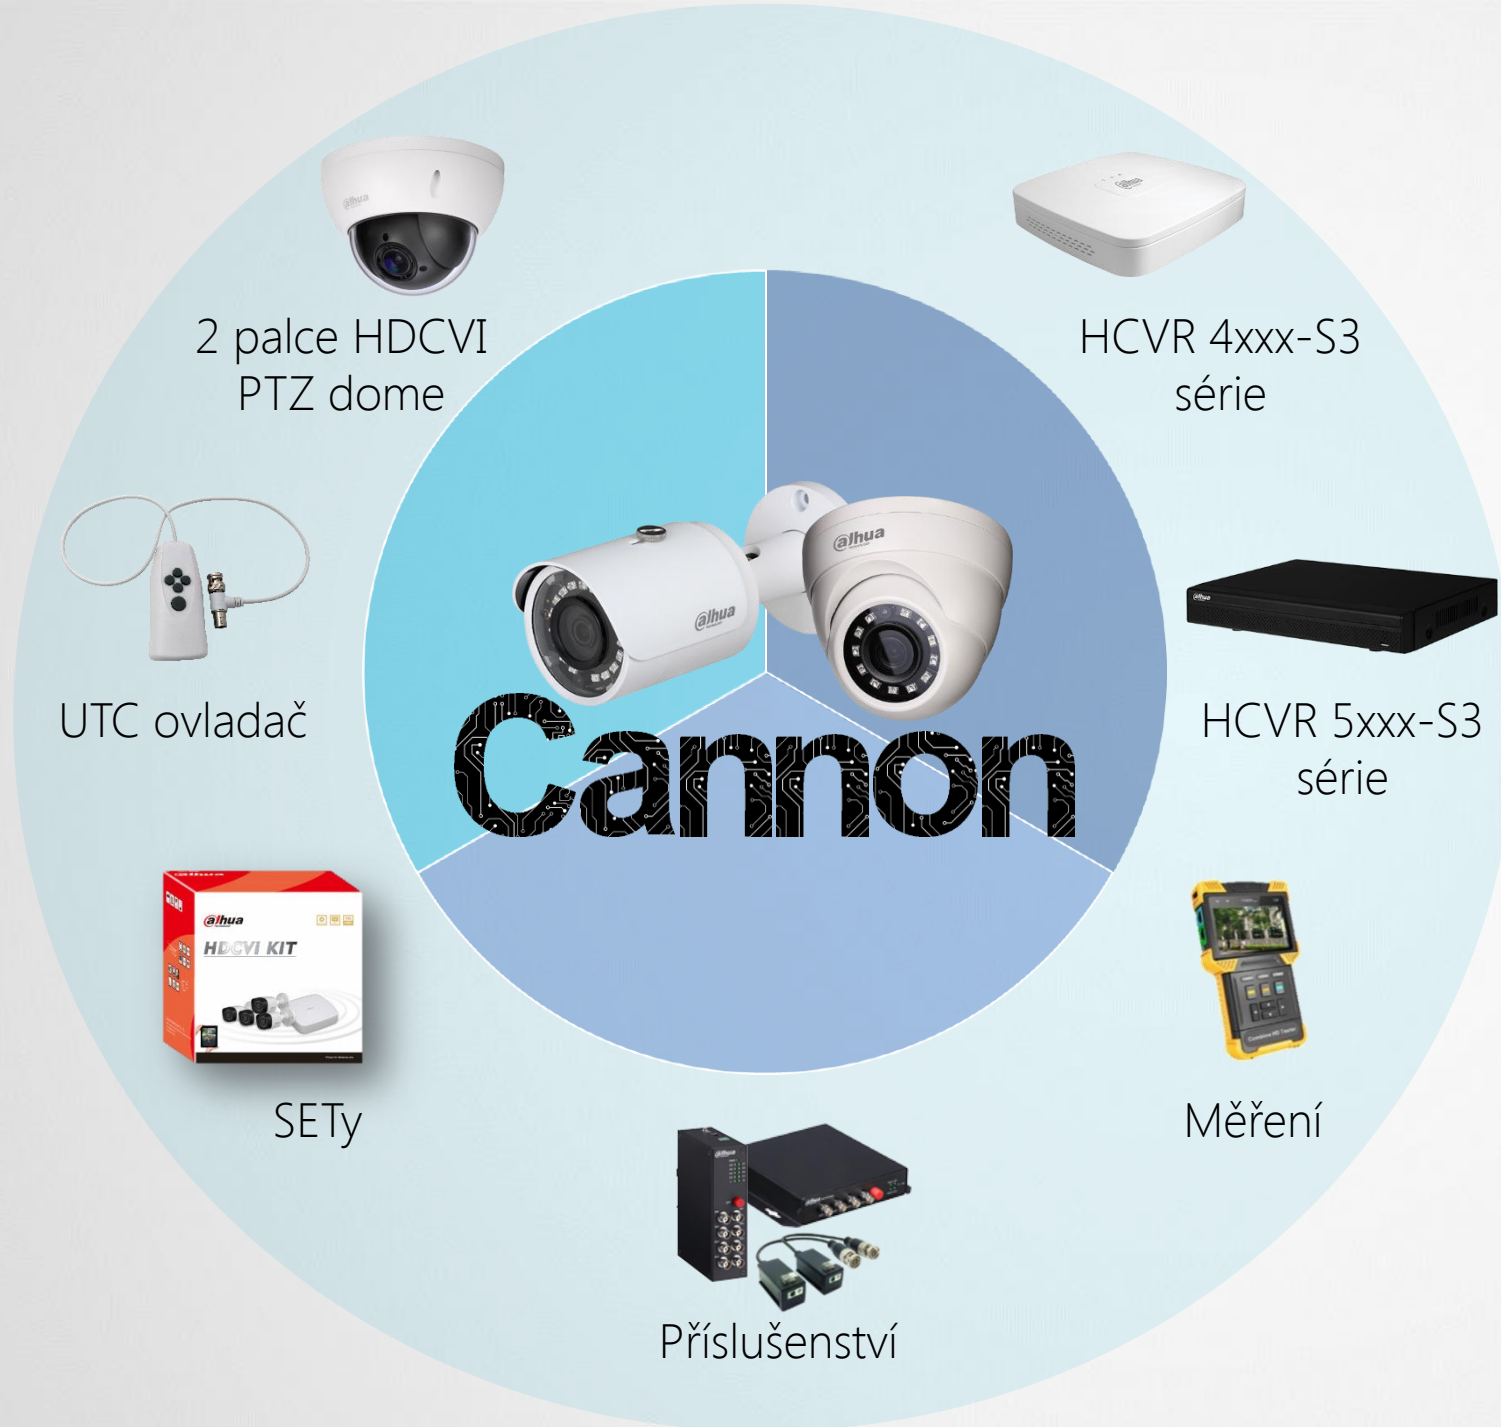

Jak cenově výhodné jsou kamery HDCVI Cannon série?

Analogová
kamera

HDCVI
kamera

CENOVÁ VÁHA

Za cenu **1** analogové kamery, lze koupit **2** nové HDCVI kamery Cannon série.

Kompletní
koncové
řešení

Vhodné použití