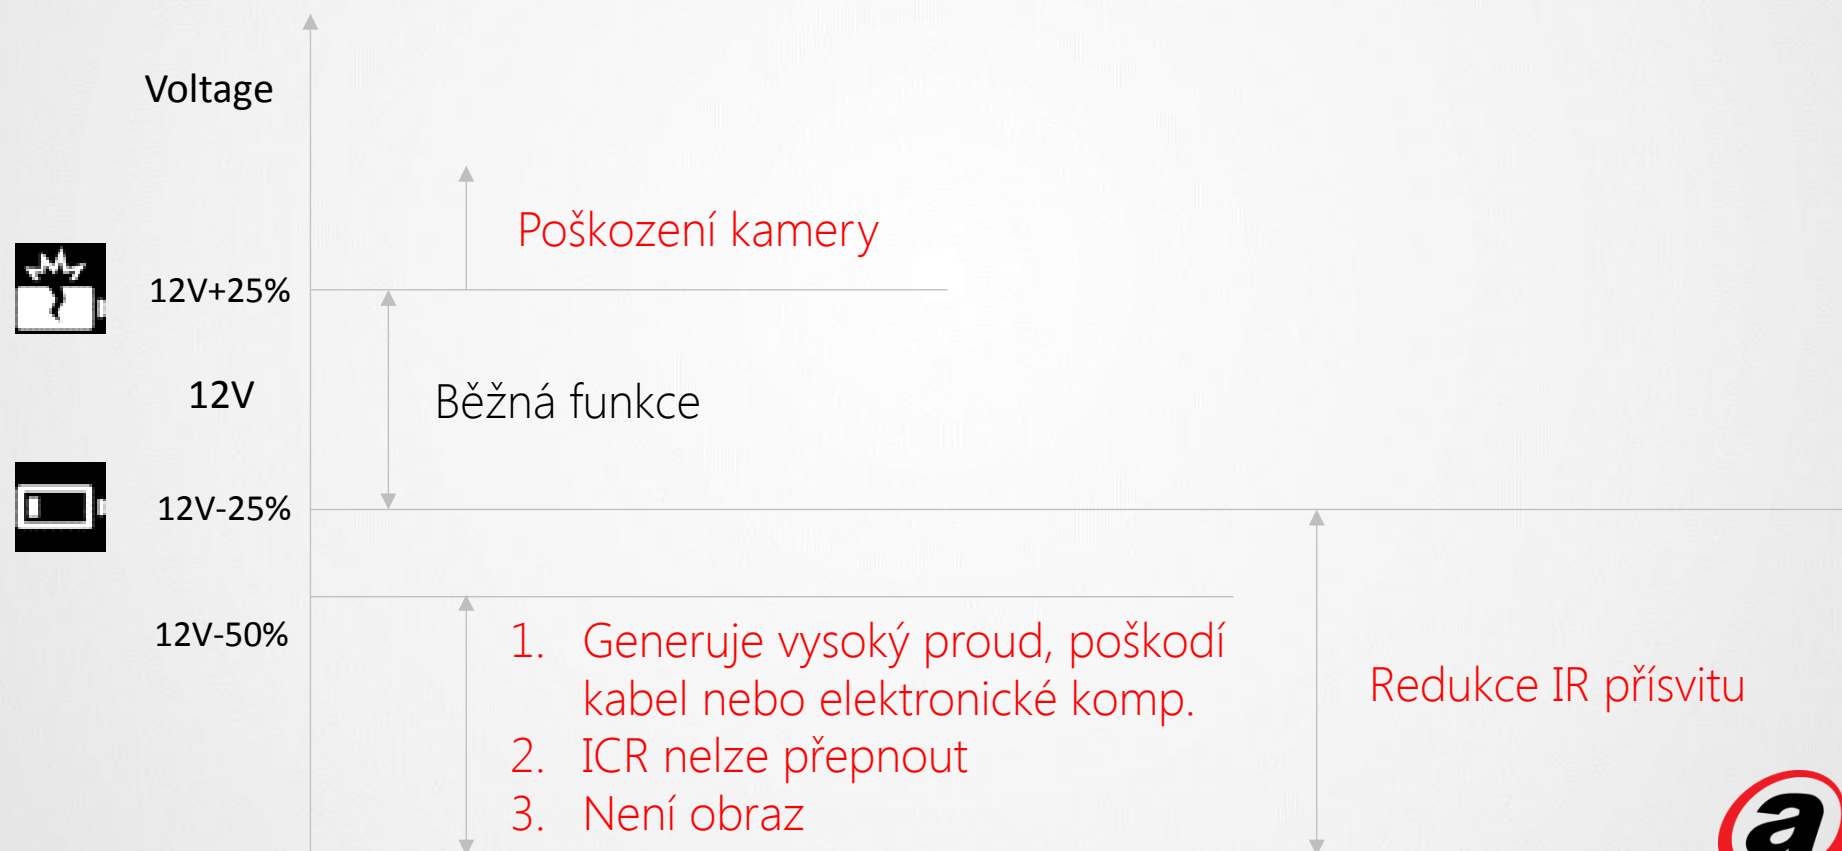

Poplach napájení

Poplachové ikony a informace o aktuálním napětí. Pokud dojde k přepětí, podpětí chránící obvod v kameře zaručuje běžný provoz bez poškození kamery.