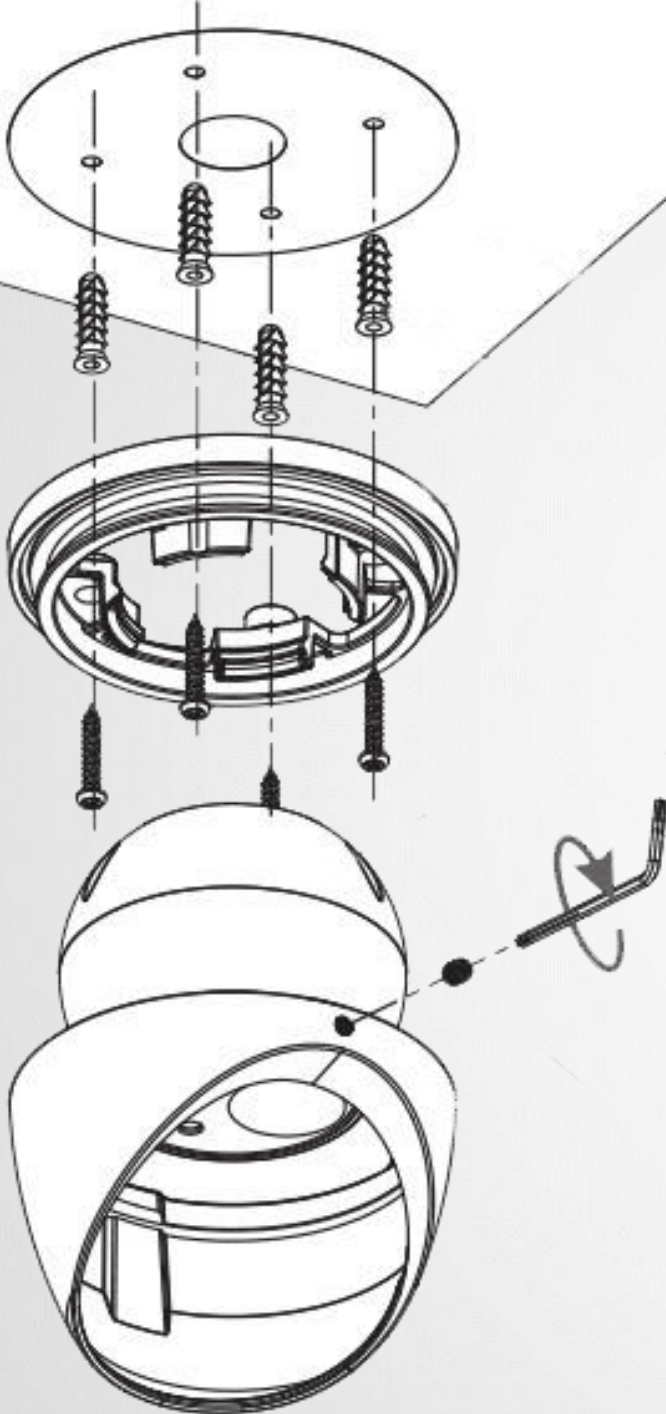

EM-A dome oko

- Celokovové provedení
- Snadná instalace
- Mikrofon zabudován (A modely)

E dome

- Celokovové provedení
- 3 osé nastavení
- Antivandal provedení

-VF kompaktní / dome / oko

- Varifokální objektiv
- Celokovové provedení
- 30m / 60m IR přísvit