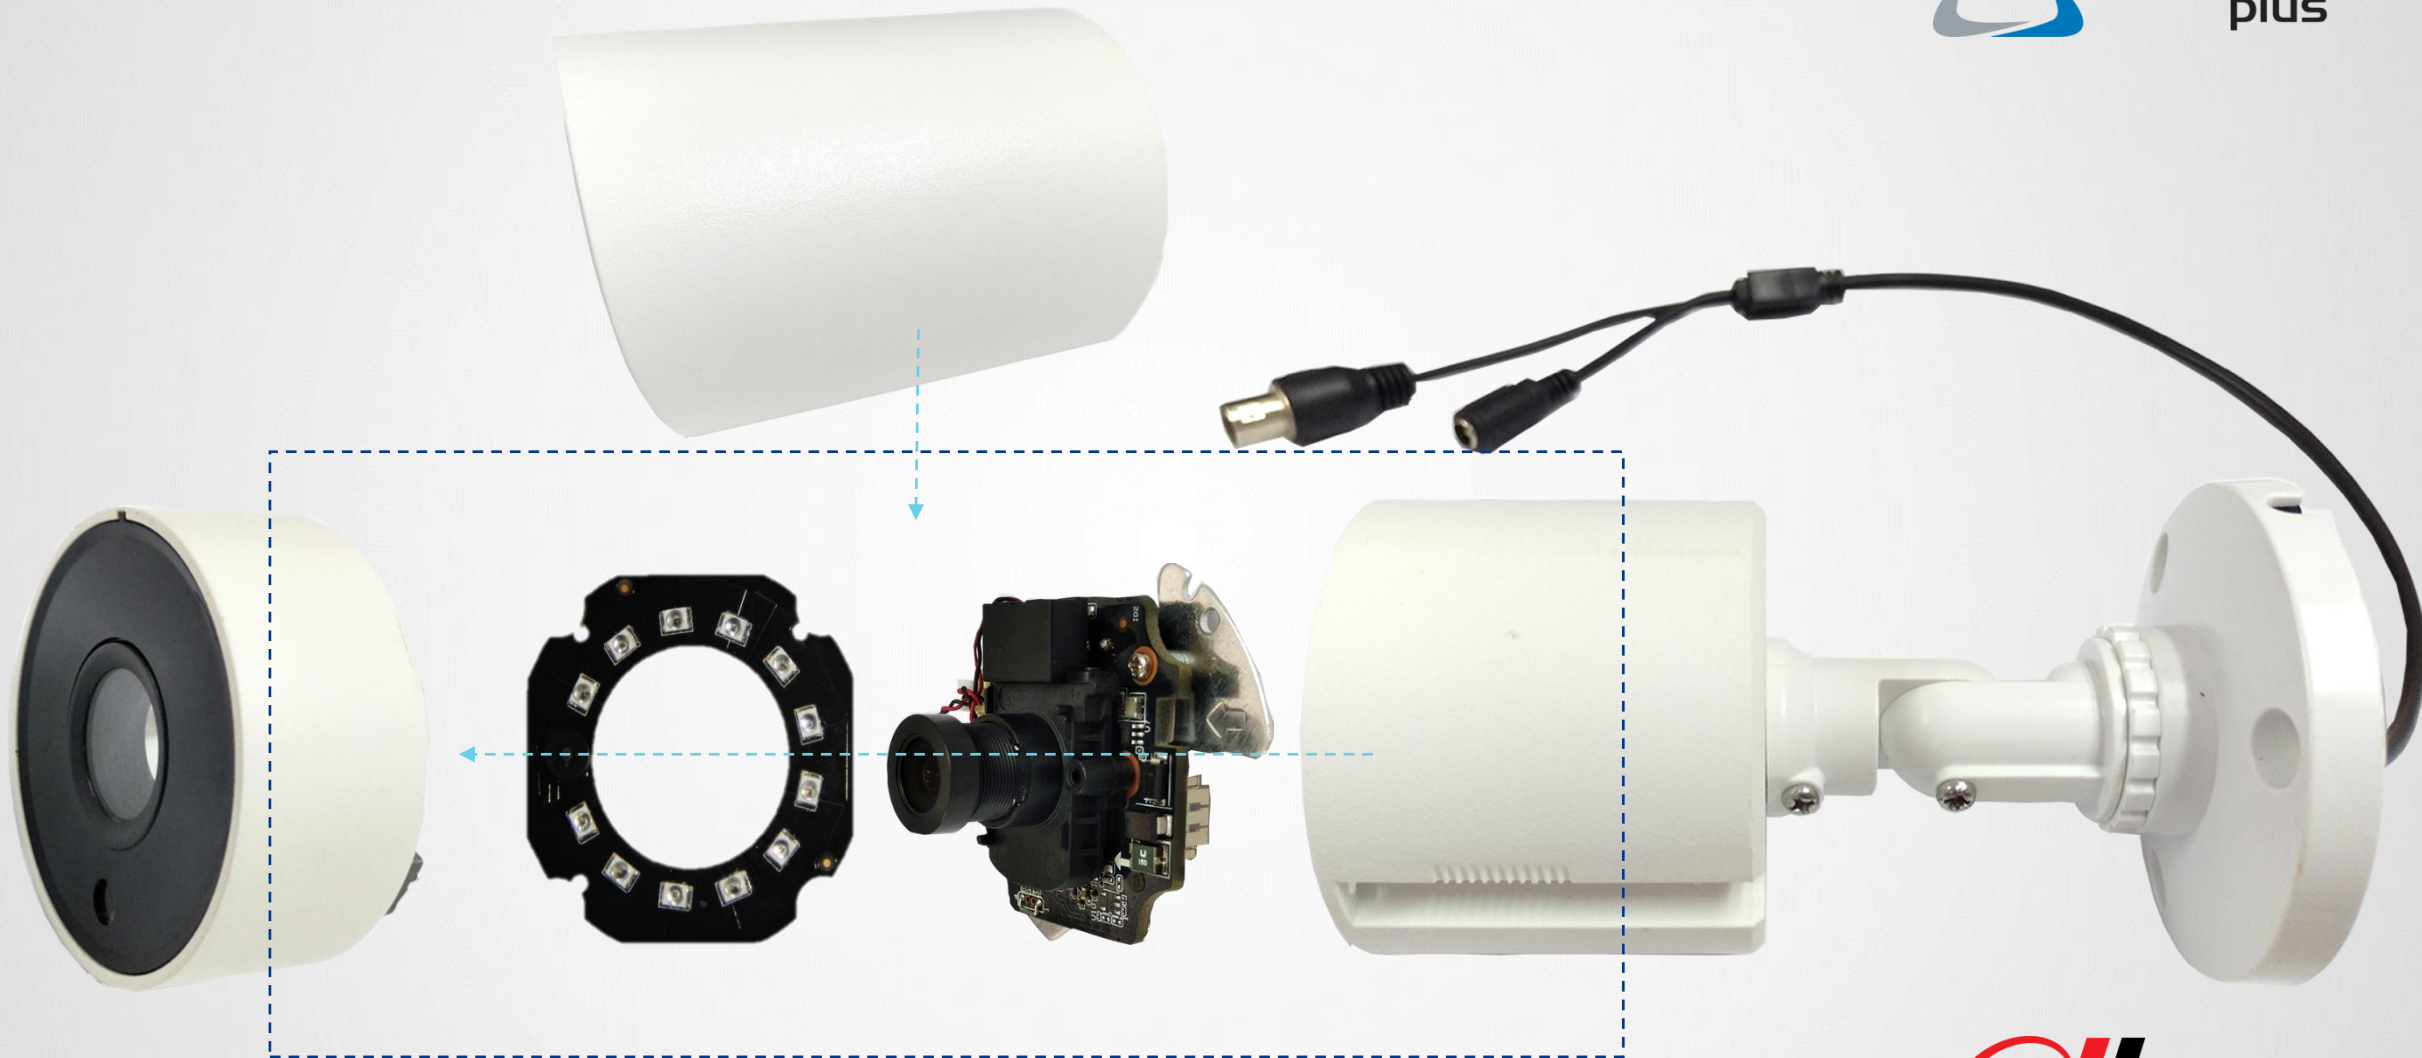

Řešení série 1100

Série 1100-S2

Série 1100-S3

Nové IR LED

Nově

Micro krystal
IR LED

Stávající IR led,
průměr 5 mm

HDCVI kamera CANNON série obsahuje Mikro krystalické IR LED, které jsou menší, ale jasnější a rovnoměrně vyzařují světlo.

Poplach napájení

Poplachové ikony a informace o aktuálním napětí. Pokud dojde k přepětí, podpětí chránící obvod v kameře zaručuje běžný provoz bez poškození kamery.

Efektivní DWDR

Cannon série podporuje funkci DWDR, která vyváží temné a světlé scény v obraze. Díky tomu je možné kameru instalovat proti oknu, vchodovým dveřím nebo jiných míst s vysokým kontrastem mezi světlem a stínem.

1100-S3 série - AHD

Technologie - AHD

720p

- Čistý obraz s nižším šumem a více detailů

1100-S3 série - AHD

Technologie - AHD

SL kompaktní

- Nízká hmotnost plastová konstrukce
- Pouze 0.21kg
- Mikro krystalické IR LED
- Černé přední sklo

EM-A dome oko

- Celokovové provedení
- Snadná instalace
- Mikrofon zabudován (A modely)

E dome

- Celokovové provedení
- 3 osé nastavení
- Antivandal provedení

-VF kompaktní / dome / oko

- Varifokální objektiv
- Celokovové provedení
- 30m / 60m IR přísvit